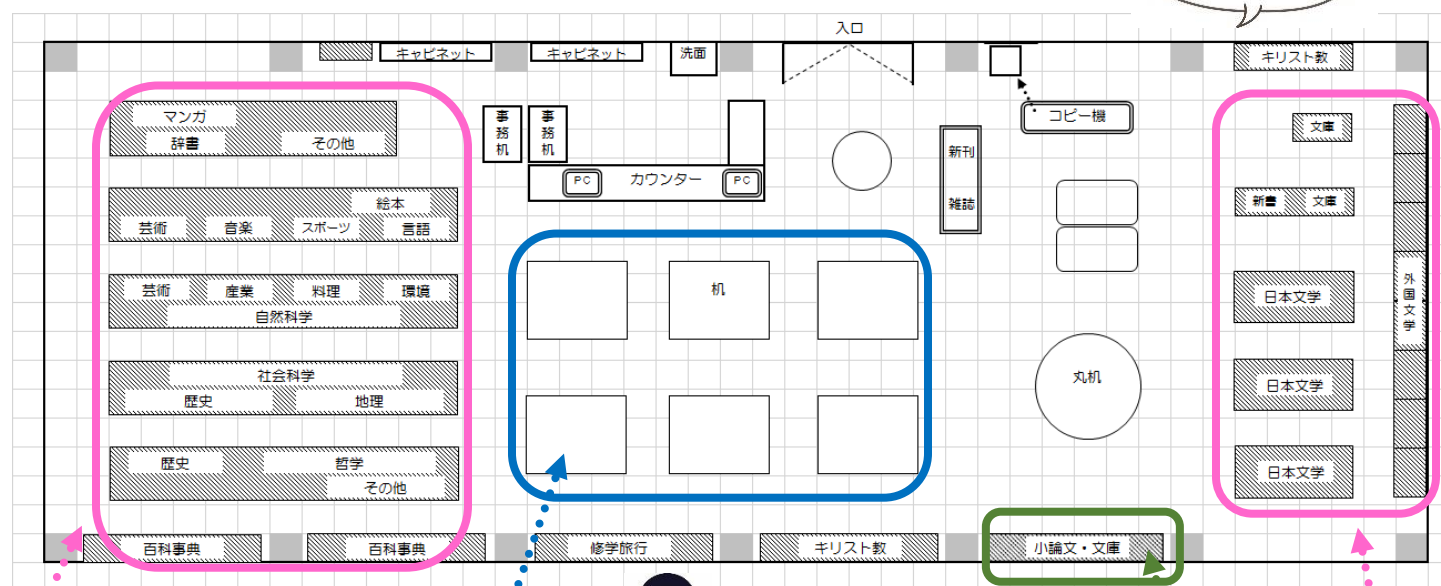

2019年度の4月5月は中1の貸出がとて多く、平均で一人当たり9.5冊借りました。学年が上がると、なかなか読書の時間を確保できない現状もあります。本をたくさん読めなくても読書の質を高めるようにしましょう。新着図書がやっと届き、貸出も始まりました。裏面には新着図書の紹介をしましたので、読みたい本をチェックして下さいね。

2019年4月 & 5月

図書室利用案内

利用の約束

- 開館時間 月~金 9:00~17:00
土 9:00~12:00
(授業の関係で土曜日に開館するときもあります)
- 貸出冊数 5冊 (夏休みと冬休み 10冊)
- 貸出期間 1週間

サービス

- 予約サービス
借りたい本が貸出中のとき、予約ができます。
- リクエストサービス
おすすめの本や図書室に入れてほしい本がありましたらリクエストをして下さい。
- レファレンスサービス
本が見つからない!どんな本を見ればいいのか?こんなときは司書に相談して下さいね。

図書室配置図

7月からの校舎改修工事中も図書室は利用できます。一部工事が入る期間もありますが、詳しいことが決まりましたらお知らせします。

新着図書は入口すぐの本棚にあります

調べ学習エリア

百科事典 哲学 歴史
社会科学 自然科学
技術 産業 美術 言語

学習エリア

勉強するため図書室利用する生徒もいます。お互い譲り合って利用しましょう。

小論文コーナー

国語科の先生方が参加された研修会の資料をもとに、入試問題として出題の多かった本、読んでおきたい本を揃えてあります。

文学エリア