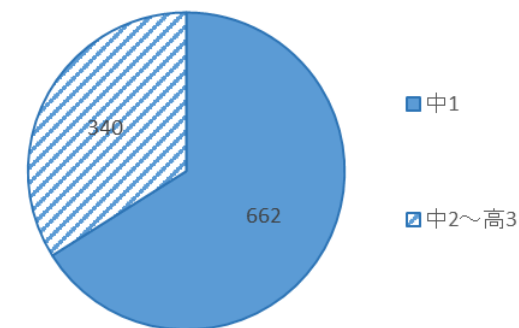

2019年度の4月5月は中1の貸出がとて多く、平均で一人当たり9.5冊借りました。学年が上がると、なかなか読書の時間を確保できない現状もあります。本をたくさん読めなくても読書の質を高めるようにしましょう。新着図書がやっと届き、貸出も始まりました。裏面には新着図書の紹介をしましたので、読みたい本をチェックして下さいね。

2019年4月 & 5月

図書室利用案内

利用の約束

- 開館時間 月~金 9:00~17:00
土 9:00~12:00
(授業の関係で土曜日に開館するときもあります)
- 貸出冊数 5冊 (夏休みと冬休み 10冊)
- 貸出期間 1週間