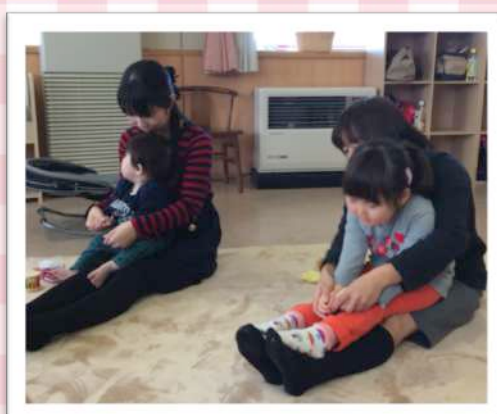

おでかけひろば

～子育て支援センターえいわ～

子育て支援センター
えいわです

6月より毎月1・2回程度
出張ひろばを行います!!!

0歳のお子様からどなたでも
参加する事ができます。
気軽に遊びにきてください!

6月6日
6月27日
火曜日

Hello

内容

えいごのうたあそびや
親子のふれあいあそび

絵本の読み聞かせ等を
行います

時間

10:30~11:30

無料

イオン石和店

3階赤ちゃん休憩室にて

お問合せ