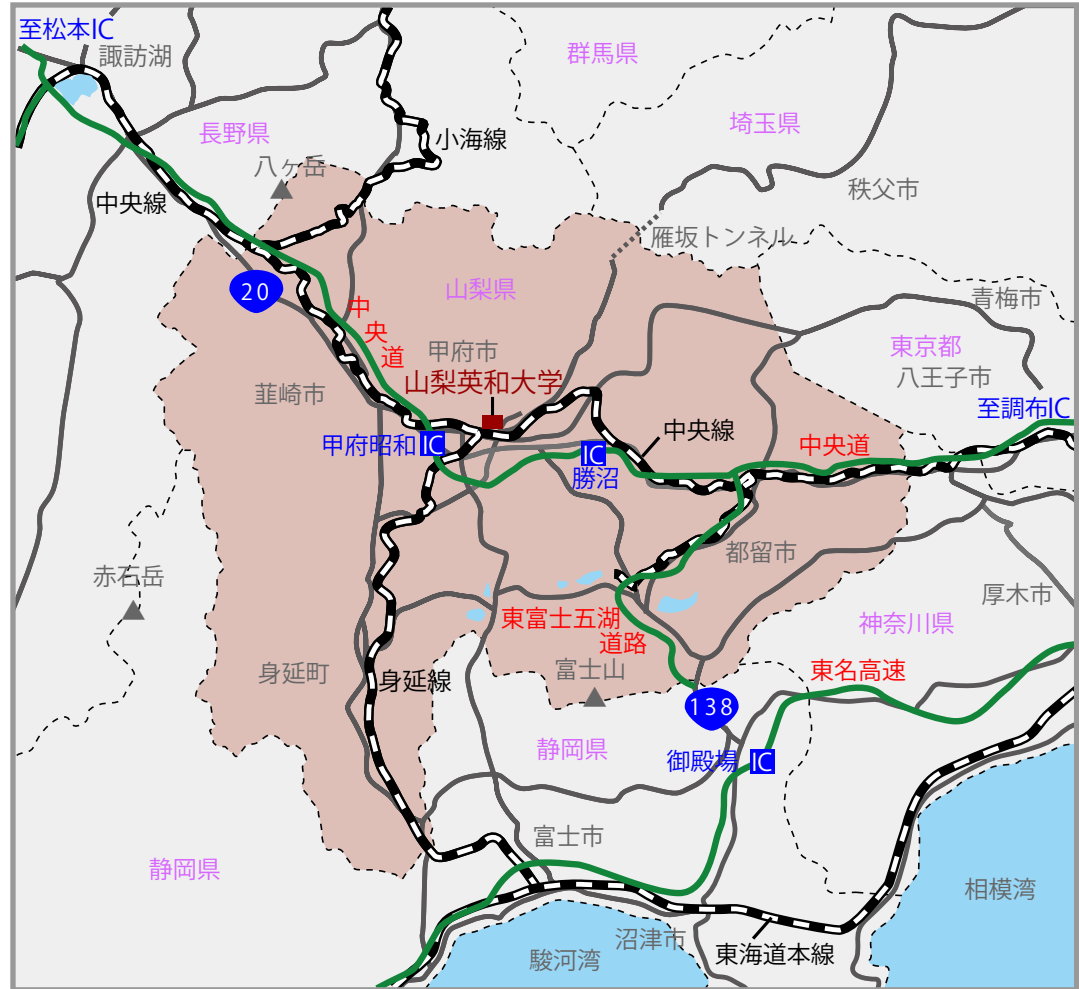

山梨英和大学アクセスマップ

アクセス方法

公共交通機関ご利用の場合

東京方面から JR中央本線「石和温泉駅」下車、英和大学経由甲府方面バスで約7分または徒歩25分

長野方面から JR中央線「甲府駅」下車、南7番口バス乗り場より英和大学経由石和温泉駅行きで約15分
JR中央線「酒折駅」下車、酒折駅入口バス停より英和大学経由石和温泉約5分または徒歩25分

静岡方面から JR身延線「善光寺駅」下車、善光寺駅入口バス停より英和大学経由石和温泉行で約7分

自動車ご利用の場合

東京方面から 中央自動車道：調布IC－勝沼IC－国道20号線で約90分

長野方面から 松本IC－甲府昭和IC－国道20号線で約90分

静岡方面から 東名自動車道：静岡IC－御殿場IC－国道138号線－東富士五湖道路－中央自動車道勝沼IC－国道20号線で約140分

山梨英和大学

〒400-8555

山梨県甲府市横根町888

- 学長室 TEL 055-223-6020
- 学生サービス部（教務・学生生活・留学・進路支援） TEL 055-223-6021
- 広報戦略部（入試・国際交流・同窓会） TEL 055-223-6022
- 情報メディアセンター
図書館・メイプルカレッジ TEL 055-223-6034
- 心理臨床センター TEL 055-222-3023
- チャペルセンター TEL 055-223-6023
- 大学評価・改革推進室 TEL 055-223-6024