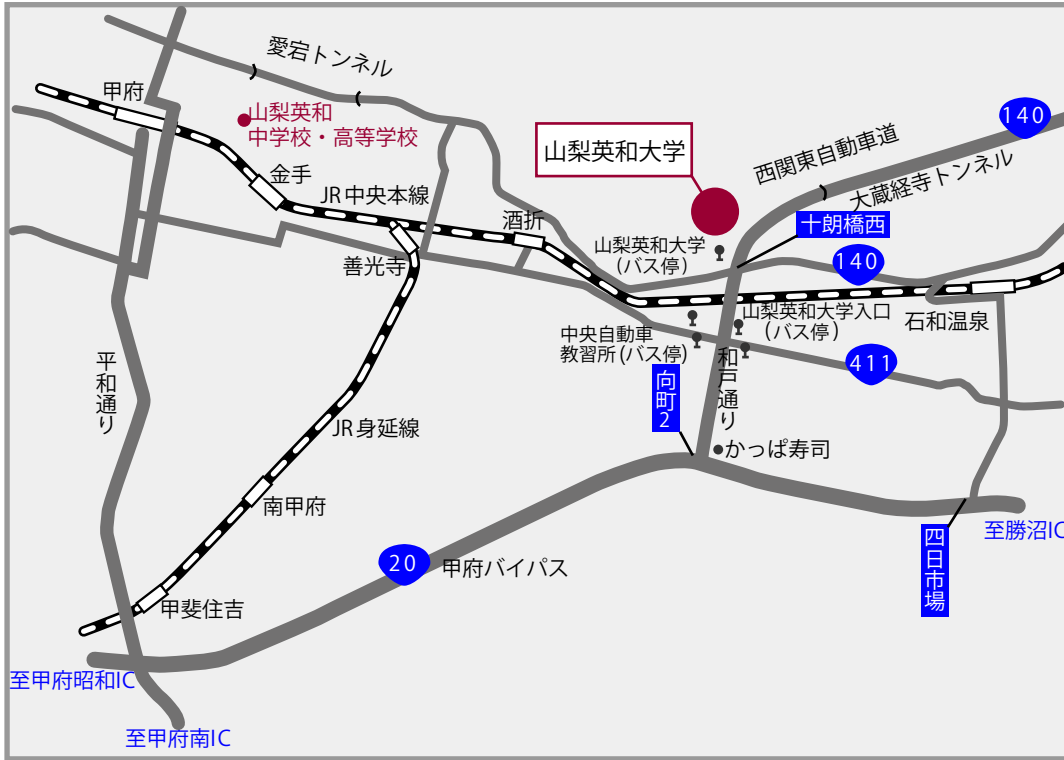

山梨英和大学アクセスマップ

アクセス方法

公共交通機関ご利用の場合

東京方面から JR中央本線「石和温泉駅」下車、英和大学経由甲府方面バスで約7分または徒歩25分

長野方面から JR中央線「甲府駅」下車、南7番口バス乗り場より英和大学経由石和温泉駅行きで約15分
JR中央線「酒折駅」下車、酒折駅入口バス停より英和大学経由石和温泉約5分または徒歩25分

静岡方面から JR身延線「善光寺駅」下車、善光寺駅入口バス停より英和大学経由石和温泉行で約7分

自動車ご利用の場合

東京方面から 中央自動車道：調布IC－勝沼IC－国道20号線で約90分

長野方面から 松本IC－甲府昭和IC－国道20号線で約90分

静岡方面から 東名自動車道：静岡IC－御殿場IC－国道138号線－東富士五湖道路－中央自動車道勝沼IC－国道20号線で約140分

山梨英和大学

〒400-8555

山梨県甲府市横根町888

- 学長室 TEL 055-223-6020
- 学生サービス部（教務・学生生活・留学・進路支援） TEL 055-223-6021
- 広報戦略部（入試・国際交流・同窓会） TEL 055-223-6022
- 情報メディアセンター
図書館・メイプルカレッジ TEL 055-223-6034
- 心理臨床センター TEL 055-222-3023
- チャペルセンター TEL 055-223-6023
- 大学評価・改革推進室 TEL 055-223-6024